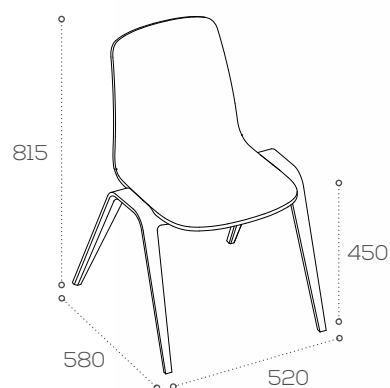

Woodstack

Guide Produit

Woodstack

Stylée et empilable

Chaise minimaliste et durable, Woodstack est un produit stylé en contreplaqué naturel de chêne. En plus de son prix attractif, cette chaise est idéale pour les restaurants et cafés. Empilable jusqu'à 7 unités.

Informations du produit

- Chaise empilable à 4 pieds en contreplaqué de chêne
- Empilable jusqu'à 7 unités.

Options

- Disponible en coloris chêne naturel ou noir graphite

Dimensions (mm)

Poids: 8kg

Head Office & Showroom