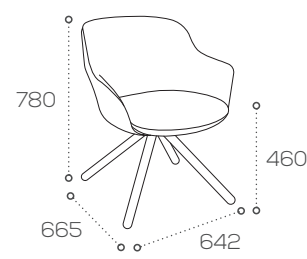

Rollie

Conçu par David Fox Design
Guide Produit 2017

Rollie

Compacte et élégante, Rollie est une gamme de fauteuils et de tables.

Les bras délicatement recourbés procurent une expérience agréable dès lors qu'il s'agit de s'asseoir pour attendre, discuter ou se relaxer. Une nouvelle base à piètement étoile a été créée pour la gamme, ainsi que d'autres options de base classiques, et une table basse compatible en contreplaqué de bouleau de chêne complète la collection.

Rollie

Spécifications

Informations du produit

- Mousse moulée durcie à froid avec structure en acier
- Disponible avec un choix de 5 piètements: Trépied pivotant ou fixe disponibles en chêne massif, base 4 jambes disponibles en acier, ou base pivotante ou fixe 4 étoiles in aluminium
- Disponible dans une large sélection de tissu, vinyle ou cuir
- Possibilité bi couleur dans le choix des tissus
- Bordure de couleur différente en option
- Base 4 jambes disponible en teinte argentée, noir, blanc, ou métal cuivré
- Table basse assortie, en coloris chêne massif avec socle trépied disponible

Dimensions (mm)

SRLI/D, E

SRLI/D: 9kg
 SRLI/E: 10kg

SRLI/C

Poids: 9kg

SRLI/A, B

SRLI/A: 10kg
 SRLI/B: 11kg

TRLC/RND