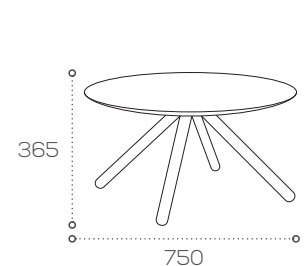

Dimensions (mm)

SRLI/D, E

SRLI/D: 9kg
 SRLI/E: 10kg

SRLI/C

Poids: 9kg

SRLI/A, B

SRLI/A: 10kg
 SRLI/B: 11kg

TRLC/RND