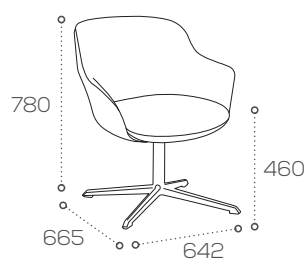

Rollie

Conçu par David Fox Design
Guide Produit 2017

Rollie

Compacte et élégante, Rollie est une gamme de fauteuils et de tables.

Les bras délicatement recourbés procurent une expérience agréable dès lors qu'il s'agit de s'asseoir pour attendre, discuter ou se relaxer. Une nouvelle base à piètement étoile a été créée pour la gamme, ainsi que d'autres options de base classiques, et une table basse compatible en contreplaqué de bouleau de chêne complète la collection.

Rollie

Spécifications

Informations du produit

- Mousse moulée durcie à froid avec structure en acier
- Disponible avec un choix de 5 piètements: Trépied pivotant ou fixe disponibles en chêne massif, base 4 jambes disponibles en acier, ou base pivotante ou fixe 4 étoiles in aluminium
- Disponible dans une large sélection de tissu, vinyle ou cuir
- Possibilité bi couleur dans le choix des tissus
- Bordure de couleur différente en option
- Base 4 jambes disponible en teinte argentée, noir, blanc, ou métal cuivré
- Table basse assortie, en coloris chêne massif avec socle trépied disponible

Dimensions (mm)

SRLI/D, E

SRLI/D: 9kg
 SRLI/E: 10kg

SRLI/C

Poids: 9kg

SRLI/A, B

SRLI/A: 10kg
 SRLI/B: 11kg

TRLC/RND