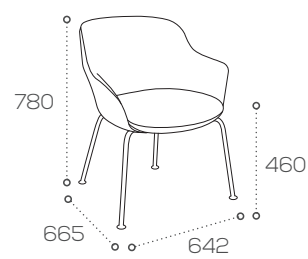

Rollie

Conçu par David Fox Design
Guide Produit 2017

Rollie

Compacte et élégante, Rollie est une gamme de fauteuils et de tables.

Les bras délicatement recourbés procurent une expérience agréable dès lors qu'il s'agit de s'asseoir pour attendre, discuter ou se relaxer. Une nouvelle base à piètement étoile a été créée pour la gamme, ainsi que d'autres options de base classiques, et une table basse compatible en contreplaqué de bouleau de chêne complète la collection.

Rollie

Spécifications

Informations du produit

- Mousse moulée durcie à froid avec structure en acier
- Disponible avec un choix de 5 piètements: Trépied pivotant ou fixe disponibles en chêne massif, base 4 jambes disponibles en acier, ou base pivotante ou fixe 4 étoiles in aluminium
- Disponible dans une large sélection de tissu, vinyle ou cuir
- Possibilité bi couleur dans le choix des tissus
- Bordure de couleur différente en option
- Base 4 jambes disponible en teinte argentée, noir, blanc, ou métal cuivré
- Table basse assortie, en coloris chêne massif avec socle trépied disponible

Dimensions (mm)

SRLI/D, E

SRLI/D: 9kg
 SRLI/E: 10kg

SRLI/C

Poids: 9kg

SRLI/A, B

SRLI/A: 10kg
 SRLI/B: 11kg

TRLC/RND