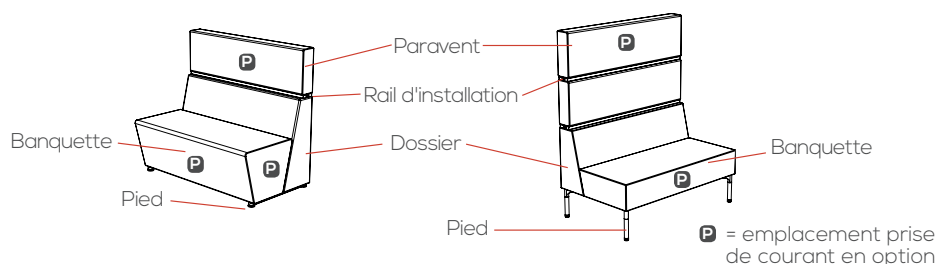

2600

Les banquettes des deux côtés augmentent le nombre de personnes qui peuvent s'asseoir

3900

4800

Connecter

Zones de socialisation définies où l'on peut choisir où s'asseoir

4800

3876

Composants principaux

La polyvalence de Hive se fonde sur seulement quatre composants modulaires : Dossiers, banquettes, paravents et rails d'installation. Ces modules peuvent être courbes ou droits et sont disponibles en plusieurs largeurs.

Intégration de la technologie

Hive a été conçu pour intégrer des modules d'alimentation et des points d'accès réseau au niveau d'un certain nombre d'emplacements faciles à atteindre.

Des écrans et dispositifs d'affichage fixes ou autonomes peuvent être accueillis en de nombreuses configurations.