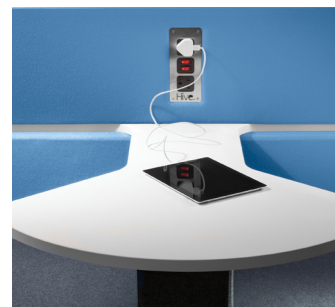

Composants principaux

La polyvalence de Hive se fonde sur seulement quatre composants modulaires : Dossiers, banquettes, paravents et rails d'installation. Ces modules peuvent être courbes ou droits et sont disponibles en plusieurs largeurs.

Intégration de la technologie

Hive a été conçu pour intégrer des modules d'alimentation et des points d'accès réseau au niveau d'un certain nombre d'emplacements faciles à atteindre.

Des écrans et dispositifs d'affichage fixes ou autonomes peuvent être accueillis en de nombreuses configurations.