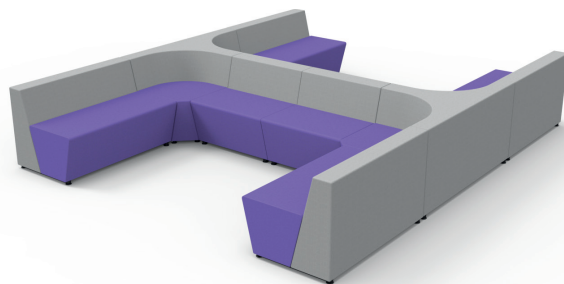

Espaces de réunion multifonctions avec écran intégré et plan de travail pour les formations et les présentations

Des courbes simples pour un coin élégant où s'asseoir

Une forme ample et dynamique qui crée un meuble distingué pour des espaces communautaires

2600

Les banquettes des deux côtés augmentent le nombre de personnes qui peuvent s'asseoir

3900

4800

Connecter

Zones de socialisation définies où l'on peut choisir où s'asseoir

4800

3876

Composants principaux

La polyvalence de Hive se fonde sur seulement quatre composants modulaires : Dossiers, banquettes, paravents et rails d'installation. Ces modules peuvent être courbes ou droits et sont disponibles en plusieurs largeurs.

Intégration de la technologie

Hive a été conçu pour intégrer des modules d'alimentation et des points d'accès réseau au niveau d'un certain nombre d'emplacements faciles à atteindre.

Des écrans et dispositifs d'affichage fixes ou autonomes peuvent être accueillis en de nombreuses configurations.