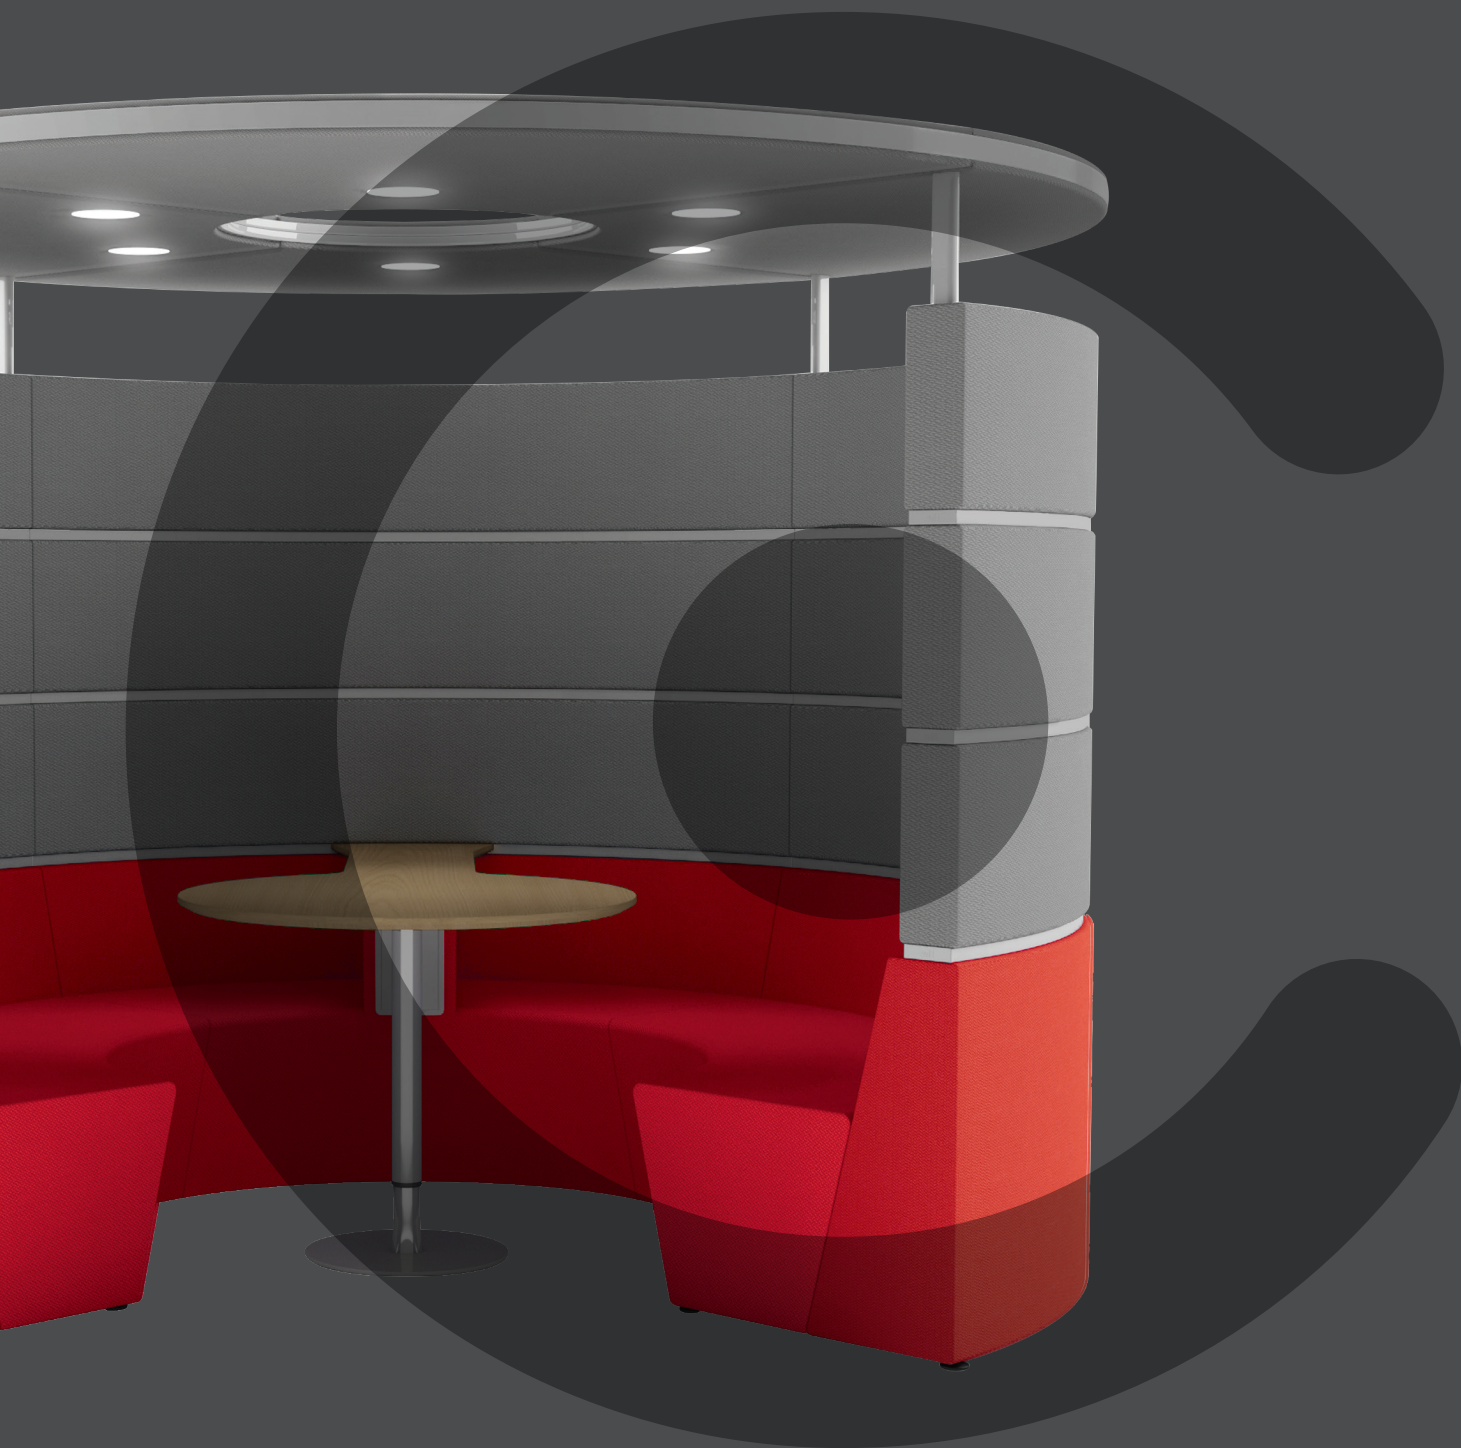

connection.uk.com

connection
space that works

Hive

Conçu par Roger Webb Associates

Guide Produit

Un meuble riche en flexibilité pour des personnes riches en productivité.

Hive

- Nombreuses possibilités de configuration
- Optimise l'utilisation de la surface disponible
- Crée des zones distinctes sans nécessité d'installer des cloisons
- Contribue à améliorer et renforcer l'identité visuelle et culturelle de l'entreprise
- Intègre les raccordements alimentation électrique et réseaux
- Compatible avec différents modes de travail
- Crée des environnements stimulants à même de séduire et retenir les meilleurs talents
- Permet une conception sur mesure en fonction de l'activité
- Assure une intimité visuelle, spatiale et acoustique aux individus et aux groupes

Exemples de réalisation :

Jyske Bank, Danemark

Ensemble dédié TI, Kirklees College, Huddersfield

Espace de réunion, Kirklees College, Huddersfield

Collaborer

Configurations fournies à titre d'exemple

Boxes banquette pour travailler, se réunir, ou se restaurer

Espaces de réunion multifonctions avec écran intégré et plan de travail pour les formations et les présentations

Des courbes simples pour un coin élégant où s'asseoir

Une forme ample et dynamique qui crée un meuble distingué pour des espaces communautaires

Composants principaux

La polyvalence de Hive se fonde sur seulement quatre composants modulaires : Dossiers, banquettes, paravents et rails d'installation. Ces modules peuvent être courbes ou droits et sont disponibles en plusieurs largeurs.