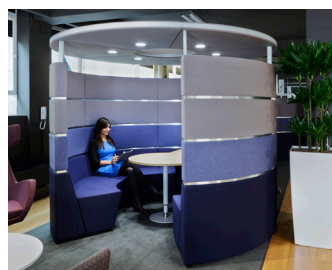

Espaces de réunion multifonctions avec écran intégré et plan de travail pour les formations et les présentations

Des courbes simples pour un coin élégant où s'asseoir

Une forme ample et dynamique qui crée un meuble distingué pour des espaces communautaires

Rencontrer

Les variations de hauteur des paravents font gagner en polyvalence et en agrément

Rencontrer

Configurations fournies à titre d'exemple

Une zone de réunion semi-privée qui favorise le travail en équipe et le partage des idées

Intégration de la technologie

Hive a été conçu pour intégrer des modules d'alimentation et des points d'accès réseau au niveau d'un certain nombre d'emplacements faciles à atteindre.

Des écrans et dispositifs d'affichage fixes ou autonomes peuvent être accueillis en de nombreuses configurations.

Table capitonnée

Plan de travail rotatif

Plan de travail rond

Plan de travail en console

Boudoir avec plan de travail et dais intégrés

Tissus et finitions

Les éléments Hive peuvent être tapissés avec un grand choix de tissus et de couleurs. La liste des tissus proposés peut être consultée sur notre site web : www.connection.uk.com